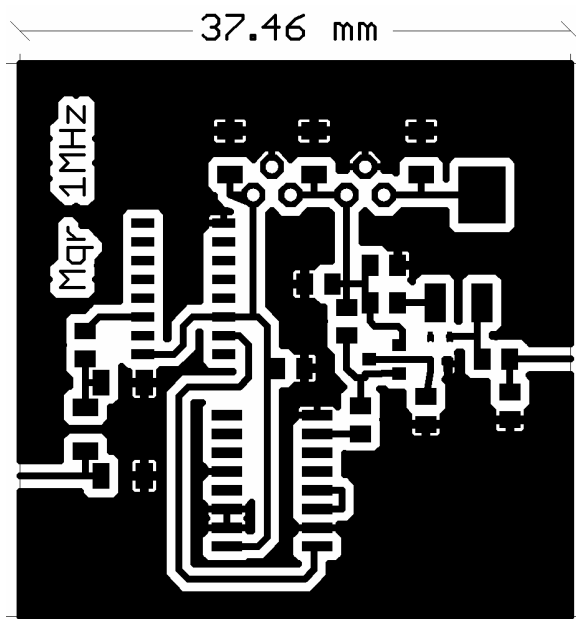

Marqueur 1Mhz

Ce montage, destiné à être monté dans un boîtier Shubert 37x37mm, génère des harmoniques jusqu'à au moins 10GHz à partir d'un signal 10MHz.

Maj 16/10/2006