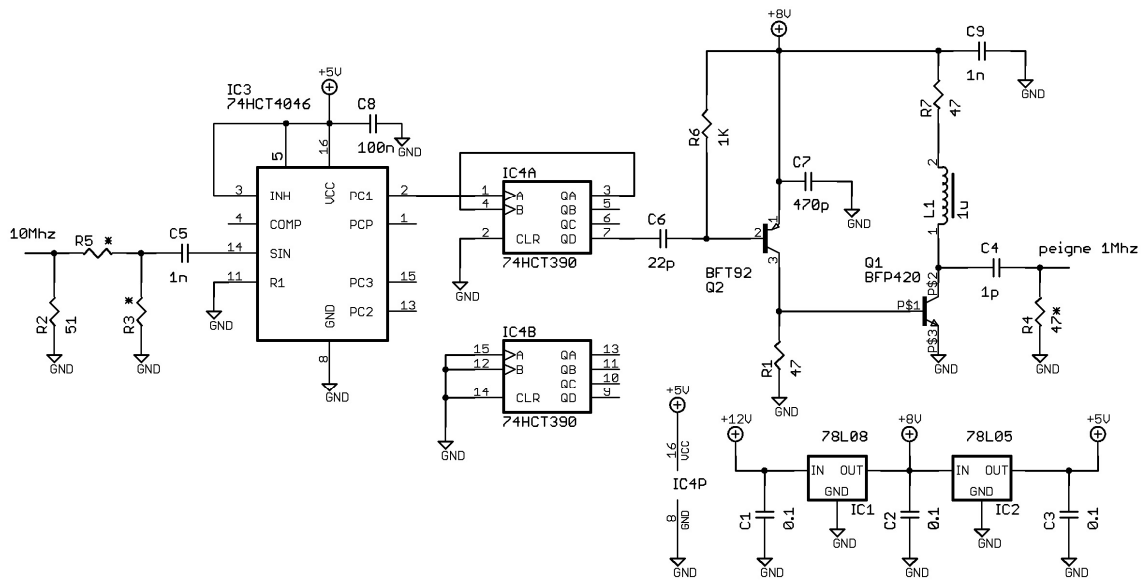

Marqueur 1Mhz

Ce montage, destiné à être monté dans un boîtier Shubert 37x37mm, génère des harmoniques jusqu'à au moins 10GHz à partir d'un signal 10MHz.

Maj 16/10/2006