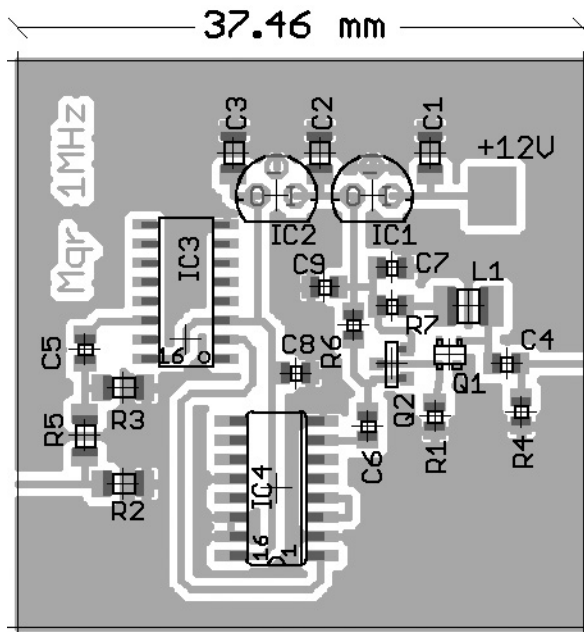

Marqueur 1Mhz

Ce montage, destiné à être monté dans un boîtier Shubert 37x37mm, génère des harmoniques jusqu'à au moins 10GHz à partir d'un signal 10MHz.

Maj 16/10/2006